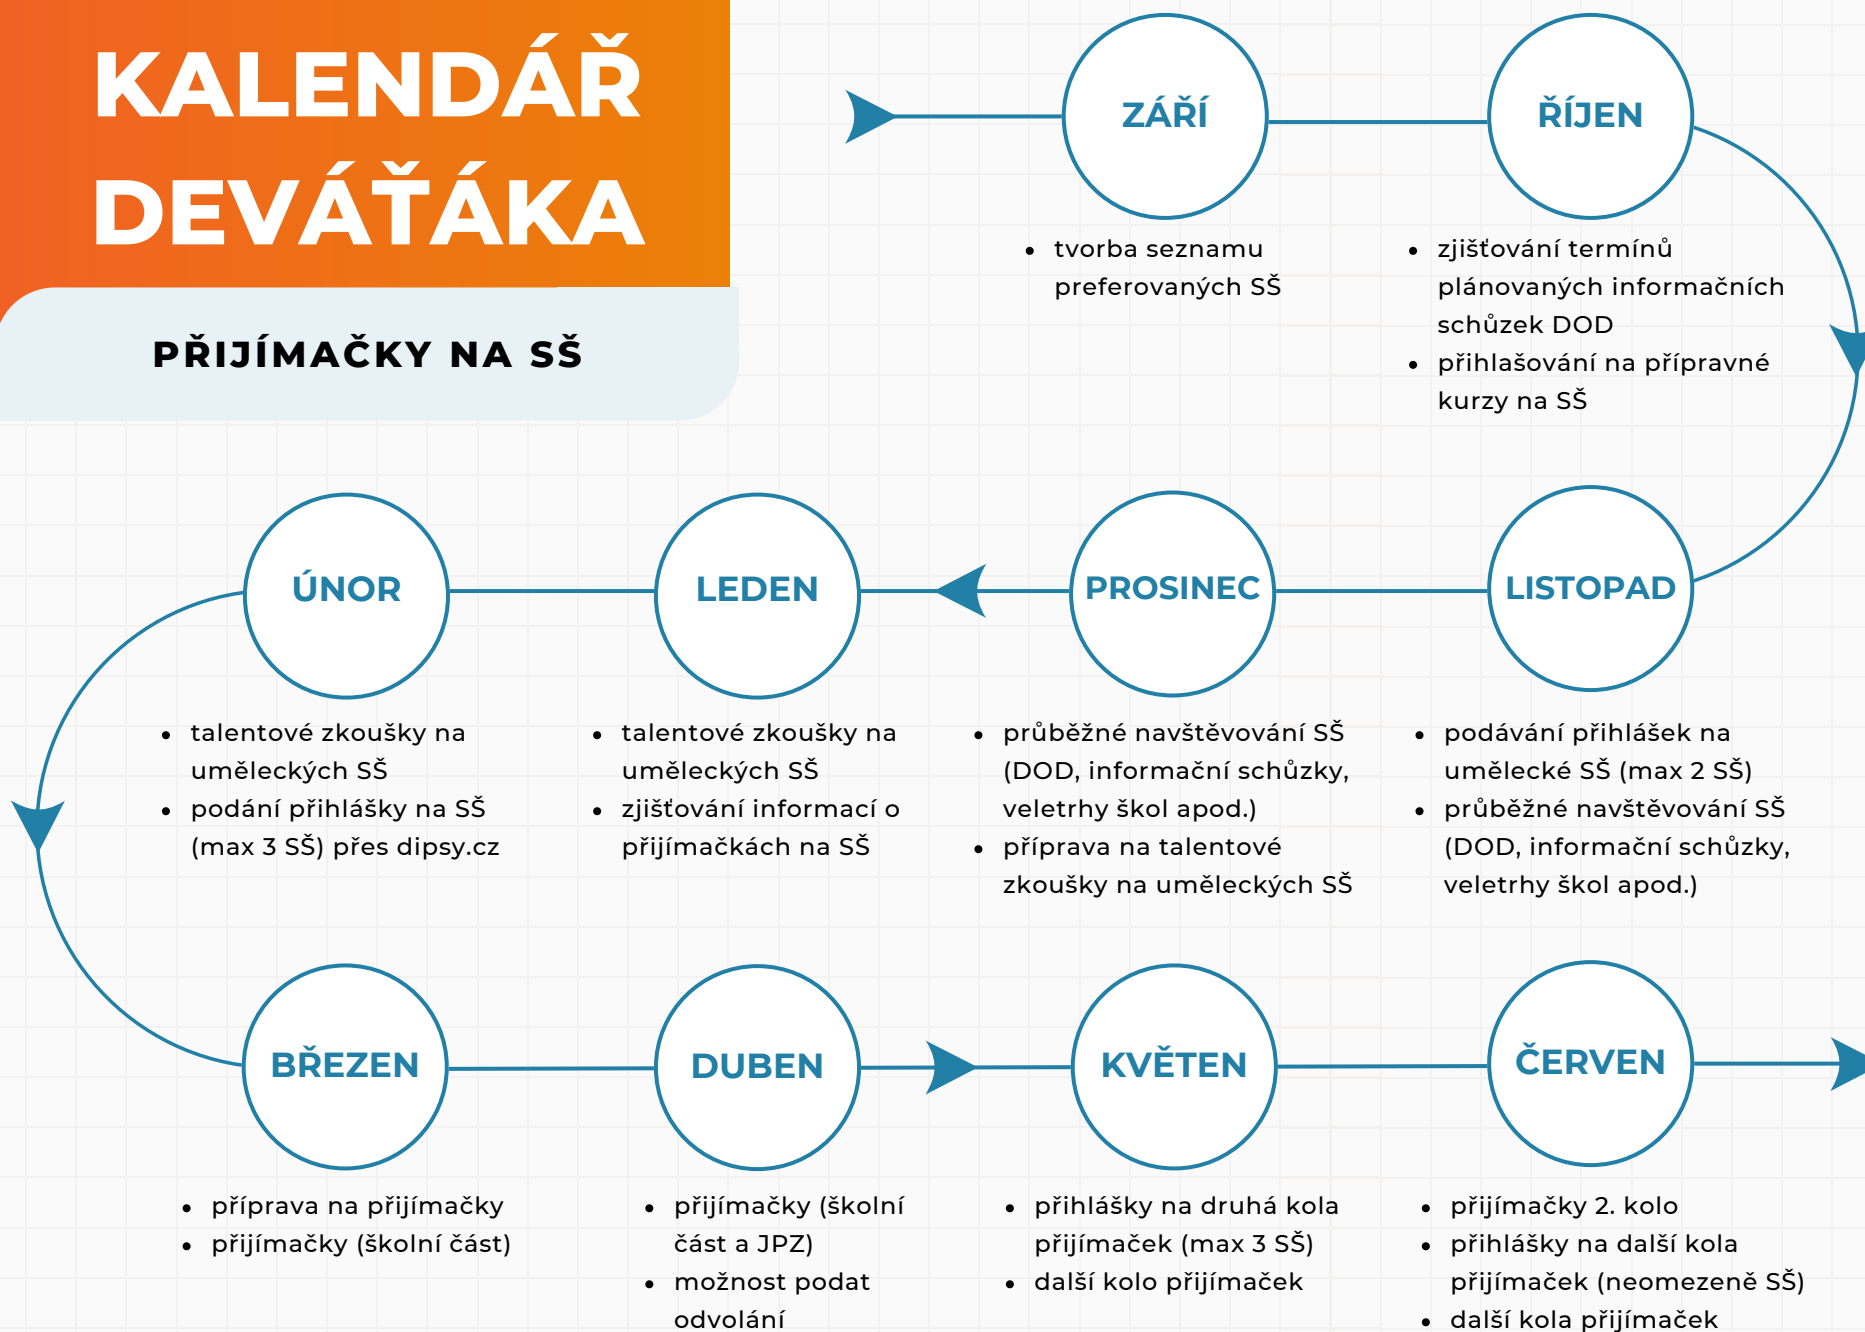

# KALENDÁŘ DEVĚTÁKA

## PŘIJÍMAČKY NA SŠ

JPZ = jednotná přijímací zkouška

DOD = Den otevřených dveří

DiPsy = digitální přihlašovací systém